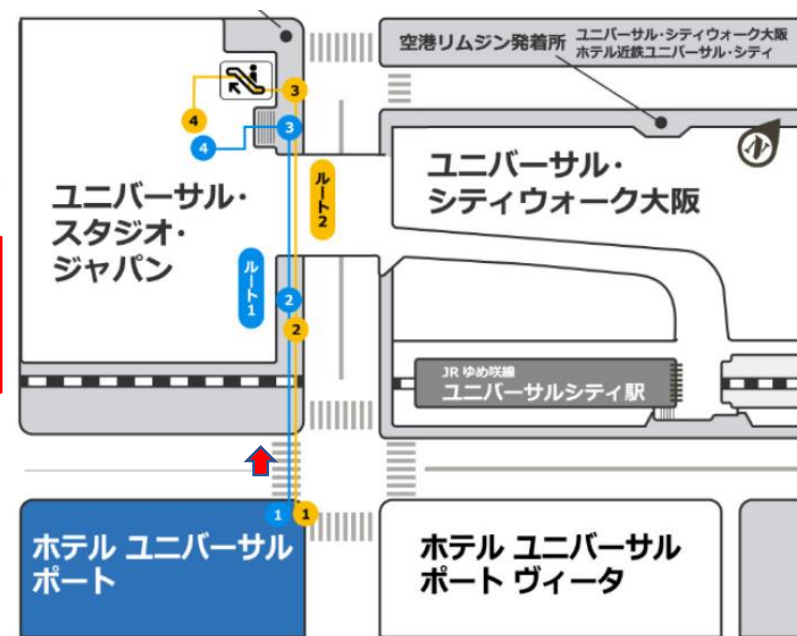

TM & © 2020 Universal Studios. SH20-0002

2022年7月現在

アートホテル大阪ベイタワー

〒552-0007 大阪府大阪市港区弁天1-2-1
JR大阪環状線・大阪メトロ中央線「弁天町駅」直結
お問い合わせ：06-6577-1111 (代表)
www.osaka-baytower.com

ART HOTEL

OSAKA BAY TOWER

①

桜島第三駐車場を出て右へ、
ホテル・ユニバーサルポートの方向に
お進みください。

②

ユニバーサルポートに着きましたら、
青いルートか、黄色いルート
をお進みください。

青いルート：

- ①目の前の交差点を渡ります。
- ②そのまま直進しますと高架が見えてきますので、高架をくぐってさらにお進みください。
- ③少し進みますと左手に階段があります。
- ④階段を上り、すぐ右側のゲートにくぐりますと、ユニバーサル・スタジオ・ジャパンになります。

黄色いルート：

- ①目の前の交差点を渡ります。
- ②そのまま直進しますと高架が見えてきますので、高架をくぐってさらにお進みください。
- ③しばらく進みますと左手にエスカレーターが見えてきます。
- ④エスカレーターを上りますとユニバーサル・スタジオ・ジャパンゲート前になります。