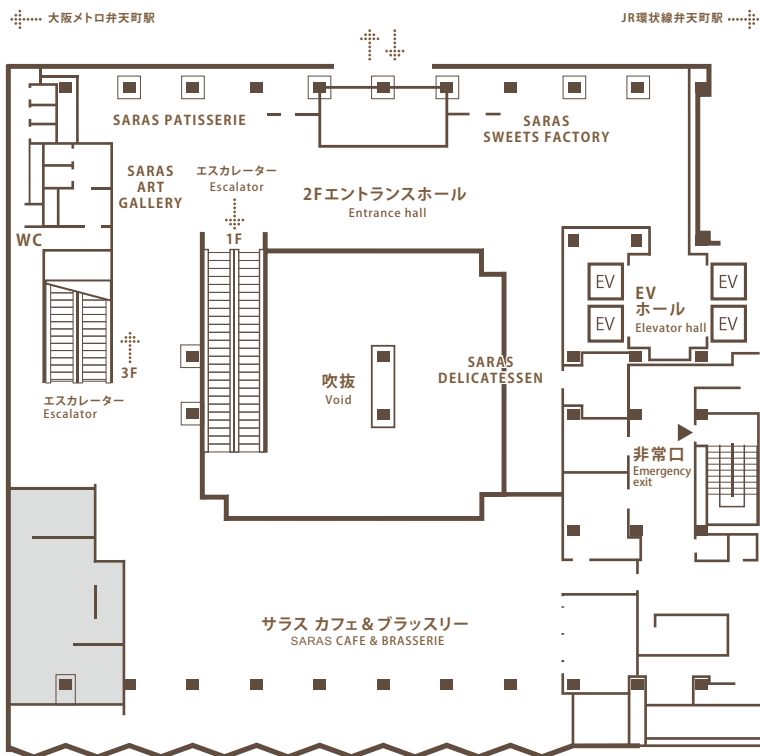

ART HOTEL

OSAKA BAY TOWER

アートホテル大阪ベイトワー

設備・サービス Facilities & services

チェックイン 15:00 / チェックアウト 11:00
Check in 3:00pm Check out 11:00am

駐車場:800台(有料)
Parking available.

全館Wi-Fi無料
Free Wi-Fi is available throughout the hotel.

その他:コインランドリー、クリーニングサービス、マッサージ、宅急便
Other Services:Landry, Dry cleaning, Massage, and Domestic parcel delivery service.

フロアガイド Floor Guide

51F	スカイビュッフェ51	SKY BUFFET 51	
30F-50F 23F-25F	客室	Guest Rooms	
22F	宴会場 (スカイバンケット)	Sky Banquet Rooms	
20F	割烹みなと 鉄板焼RURI バーラウンジ TWENTY	Kappo MINATO Teppanyaki RURI BAR LOUNGE TWENTY	
4F-5F	宴会場 (バンケット)	Banquet Rooms	
3F	会議室 (コンファレンス)	Conference Rooms	
2F	エントランス (JR・大阪メトロ連絡通路) サラス カフェ&ブラスリー サラス パティスリー サラス デリカテッセン	Entrance SARAS CAFE & BRASSERIE SARAS PATISSERIE SARAS DELICATESSEN	
1F	メインエントランス フロント・ロビー	Main Entrance Front, Lobby	JR・大阪メトロ連絡通路
B1F	駐車場・コインランドリー	Parking, Landry	
B2F	駐車場	Parking	

1Fメインエントランス Main entrance
23F-25F専用エレベーター 23F-25F Private elevator

1F

2F

店名	席数
SARAS CAFE & BRASSERIE	118
SARAS PATISSERIE	-
SARAS DELICATESSEN	-

5F

部屋名	分割	面積		天高 m	収容人数			
		㎡	坪		スクール	シアター	正餐	ビュッフェ
ハーモニー	全室	157	48	2.5	80	130	60	80
	1/2分割	79	24	2.5	40	60	30	40
ファンタジア	全室	85	26	2.5	30	80	30	40
プレリュード	全室	85	26	2.5	30	80	30	40
エチュード	全室	85	26	2.5	30	80	30	40

4F

部屋名	分割	面積		天高 m	収容人数			
		㎡	坪		スクール	シアター	正餐	ビュッフェ
アート グランド ボールルーム	全室	805	244	6	600	1300	500	1000
	1/2分割	402	122	6	250	600	220	300
	1/3分割	268	81	6	150	300	120	150
シンフォニー	全室	298	90	2.7	180	400	150	200
	3/5分割	160	50	2.7	100	200	80	100
	2/5分割	122	38	2.7	90	140	60	80
コンチエルト	2/3分割	210	64	2.7	130	280	100	150
	全室	147	45	2.5	80	130	60	80