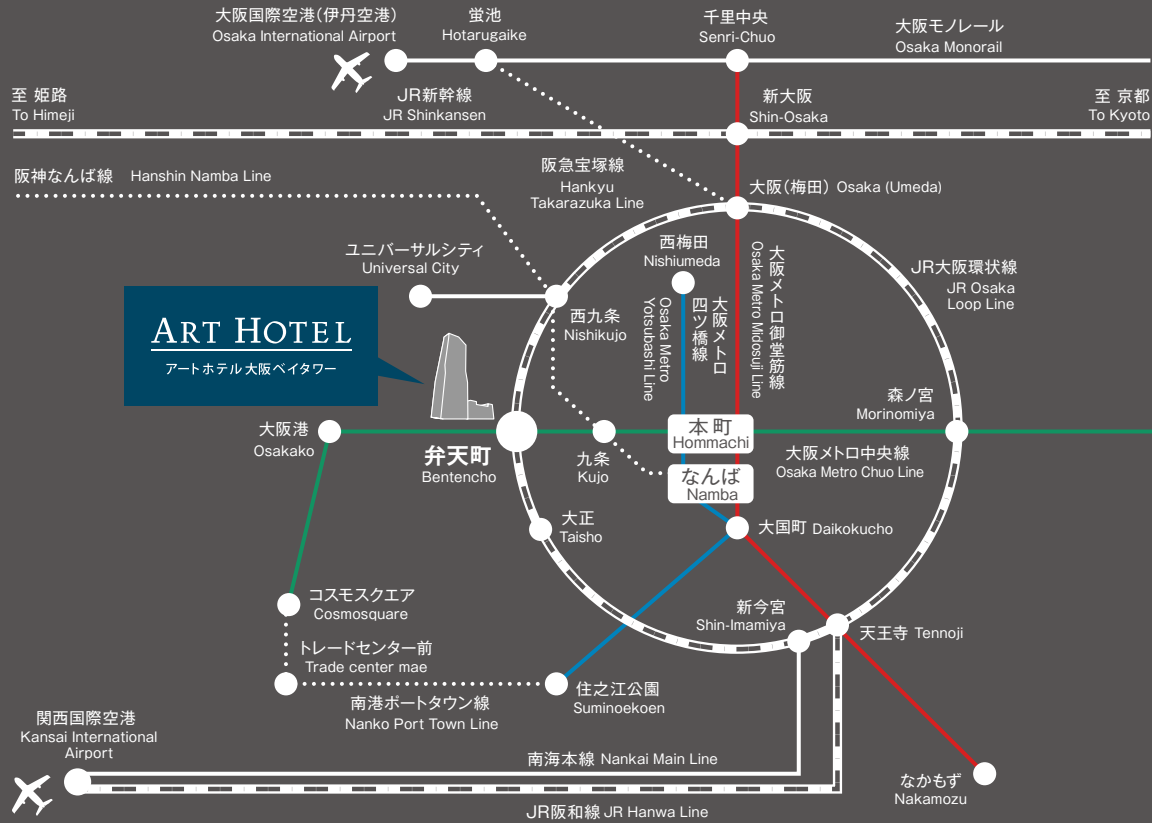

32F	● ツイン:20室 Twin Room:20 Rooms	20室 20 Rooms
------------	------------------------------	------------------------

所轄署の住所と電話番号

● 消防署 港消防署

〒552-0007 大阪市港区弁天1丁目4番1号
06-6573-0119

● 保健所 大阪市保健所 西部生活衛生監視事務所

〒552-8510 大阪市港区市岡1丁目15番25号 港区役所4F
06-6576-9240

● 警察署 港警察署

〒552-0012 大阪市港区市岡1丁目6番22号
06-6574-1234

● 病院 大阪みなと中央病院

〒552-0003 大阪府大阪市港区磯路1-7-1
06-6572-5721

交通のご案内 Access information

関西国際空港 (関西空港駅) Kansai International Airport	JR 関空快速 約60分 60 mins. by JR Kansai Airport Rapid Service	JR大阪駅 (急行大阪梅田駅) Osaka (Umeda) Sta.	JR大阪環状線(内回り) 約8分 8 mins. by JR Osaka Loop Line	JR 弁天町駅 Bentencho Sta.	アートホテル大阪ベイタワー ART HOTEL OSAKA BAY TOWER
	リムジンバス 約60分 60 mins. by Limousine Bus				
大阪国際空港 (大阪空港駅) Osaka International Airport	リムジンバス 約30分 30 mins. by Limousine Bus	JR 本町駅 (急行本町) Hommachi Sta.	大阪メトロ中央線約6分 6 mins. by Osaka Metro Chuo Line	JR 弁天町駅 Bentencho Sta.	アートホテル大阪ベイタワー ART HOTEL OSAKA BAY TOWER
	大阪モノレール 約3分 3 mins. by Osaka Monorail				
新大阪駅 Shin-Osaka Sta.	JR京都線 約4分 4 mins. by JR Kyoto Line	JR 本町駅 (急行本町) Hommachi Sta.	大阪メトロ中央線約6分 6 mins. by Osaka Metro Chuo Line	JR 弁天町駅 Bentencho Sta.	アートホテル大阪ベイタワー ART HOTEL OSAKA BAY TOWER
	阪急宝塚線 約20分 20 mins. by Hankyu Railway				
なんば駅 Namba Sta.	大阪メトロ御堂筋線 約4分 4 mins. by Osaka Metro Midosuji Line			JR 弁天町駅 Bentencho Sta.	アートホテル大阪ベイタワー ART HOTEL OSAKA BAY TOWER

JR大阪環状線・大阪メトロ中央線「弁天町駅」より連絡通路直結
Direct access from Bentencho Station on the JR Osaka Loop Line and the Osaka Metro Chuo Line.

周辺施設・観光スポット
Nearby Attractions

- 【ユニバーサル・スタジオ・ジャパン】
- 【京セラドーム大阪】
- 【海遊館】
- 【通天閣】
- 【あべのハルカス】
- 【大阪城】

- ホテルより電車で 7分
- ホテルより電車で 3分
- ホテルより電車で 4分
- ホテルより電車で 8分
- ホテルより電車で10分
- ホテルより電車で18分

- UNIVERSAL STUDIOS JAPAN 7 minutes by train
- Kyocera Dome Osaka 3 minutes by train
- Osaka Aquarium Kaiyukan 4 minutes by train
- Tsutenkaku 8 minutes by train
- Abeno Harukas 10 minutes by train
- Osaka Castle 18 minutes by train