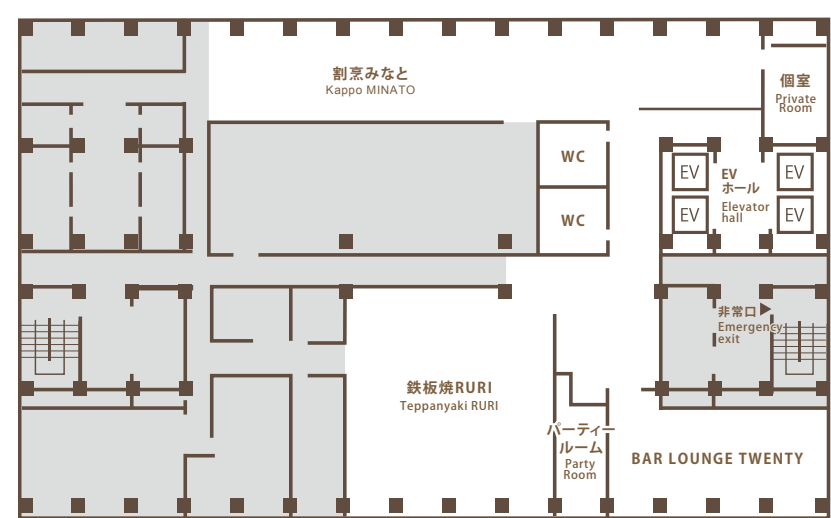

4F

部屋名	分割	面積		天高 m	収容人数			
		㎡	坪		スクール	シアター	正餐	ビュッフェ
アート グランド ボールルーム	全室	805	244	6	600	1300	500	1000
	1/2分割	402	122	6	250	600	220	300
	1/3分割	268	81	6	150	300	120	150
シンフォニー	全室	298	90	2.7	180	400	150	200
	3/5分割	160	50	2.7	100	200	80	100
	2/5分割	122	38	2.7	90	140	60	80
コンチエルト	2/3分割	210	64	2.7	130	280	100	150
	全室	147	45	2.5	80	130	60	80

3F

部屋名	分割	面積		天高 m	収容人数			
		㎡	坪		スクール	シアター	正餐	ビュッフェ
301	全室	149	45	2.8	74	156	—	—
302	全室	149	45	2.8	74	156	—	—
303	全室	149	45	2.8	74	156	—	—
301+302	2部屋結合	298	90	2.8	148	312	—	—
304	全室	95	29	2.8	35	90	—	—
305	全室	36	11	2.7	12	20	—	—

51F

店名	席数
スカイビュッフェ51	150

22F

部屋名	分割	面積		天高 m	収容人数			
		㎡	坪		スクール	シアター	正餐	ビュッフェ
スカイバンケットイースト	全室	200	61	2.7	130	250	80	120
	1/2分割	100	30	2.7	60	110	40	60
スカイバンケットウエスト	全室	175	53	2.7	100	200	70	100
	3/5分割	105	32	2.7	50	110	30	70
スカイバンケットVIPルーム	2/5分割	70	21	2.7	30	70	20	50
	全室	103	31	2.5	30	60	30	40

20F

店名	席数
割烹みなと	75
鉄板焼RURI	24
BAR LOUNGE TWENTY	42

客室フロア Guest Room Floor

33F-48F Type

33F-38F	● クイーン:9室 Queen Room:9 Rooms	20室 20 Rooms
	● ツイン:11室 Twin Room:11 Rooms	

39F	● ダブル:13室 Double Room:4 Rooms	20室 20 Rooms
	● ツイン:7室 Twin Room:7 Rooms	