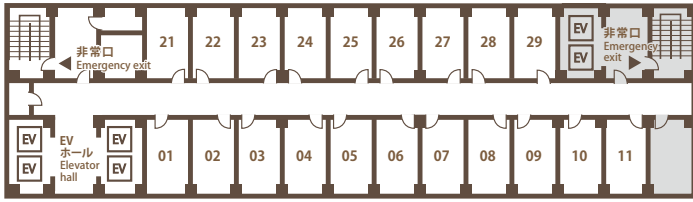

4F

部屋名	分割	面積		天高 m	収容人数			
		㎡	坪		スクール	シアター	正餐	ビュッフェ
アート グランド ボールルーム	全室	805	244	6	600	1300	500	1000
	1/2分割	402	122	6	250	600	220	300
	1/3分割	268	81	6	150	300	120	150
シンフォニー	全室	298	90	2.7	180	400	150	200
	3/5分割	160	50	2.7	100	200	80	100
	2/5分割	122	38	2.7	90	140	60	80
コンチエルト	2/3分割	210	64	2.7	130	280	100	150
	全室	147	45	2.5	80	130	60	80

3F

部屋名	分割	面積		天高 m	収容人数			
		㎡	坪		スクール	シアター	正餐	ビュッフェ
301	全室	149	45	2.8	74	156	—	—
302	全室	149	45	2.8	74	156	—	—
303	全室	149	45	2.8	74	156	—	—
301+302	2部屋結合	298	90	2.8	148	312	—	—
304	全室	95	29	2.8	35	90	—	—
305	全室	36	11	2.7	12	20	—	—

51F

店名	席数
スカイビュッフェ51	150

22F

部屋名	分割	面積		天高 m	収容人数			
		㎡	坪		スクール	シアター	正餐	ビュッフェ
スカイバンケットイースト	全室	200	61	2.7	130	250	80	120
	1/2分割	100	30	2.7	60	110	40	60
スカイバンケットウエスト	全室	175	53	2.7	100	200	70	100
	3/5分割	105	32	2.7	50	110	30	70
スカイバンケットVIPルーム	2/5分割	70	21	2.7	30	70	20	50
	全室	103	31	2.5	30	60	30	40

20F

店名	席数
割烹みなと	75
鉄板焼RURI	24
BAR LOUNGE TWENTY	42

客室フロア Guest Room Floor

33F-48F Type

33F-38F	● クイーン:9室 Queen Room:9 Rooms	20室 20 Rooms
	● ツイン:11室 Twin Room:11 Rooms	

39F	● ダブル:13室 Double Room:4 Rooms	20室 20 Rooms
	● ツイン:7室 Twin Room:7 Rooms	