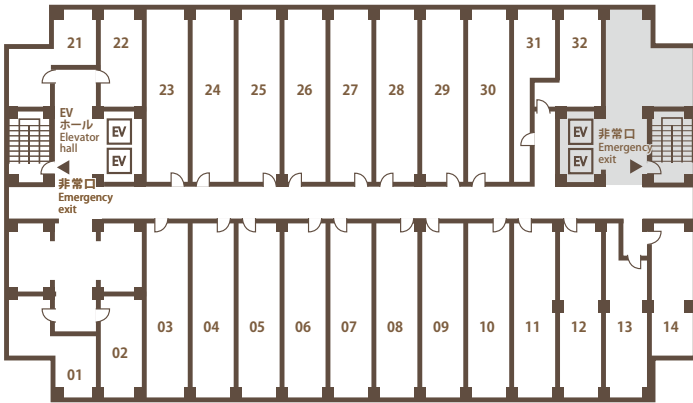

23F-25F Type

23F	● ツイン:7室 Twin Room:7 Rooms	26室 26 Rooms
	● トリプル:3室 Triple Room:3 Rooms	
	● フォース:16室 Fourth Room:16 Rooms	

24F	● クイーン:1室 Queen Room:1 Room	22室 22 Rooms
	● ツイン:4室 Twin Room:4 Rooms	
	● トリプル:17室 Triple Room:17 Rooms	

25F	● クイーン:4室 Queen Room:4 Rooms	26室 26 Rooms
	● ツイン:3室 Twin Room:3 Rooms	
	● マジカルトリプル:11室 Triple Room:11 Rooms	
	● キッズルーム:4室 Child-friendly Room:4 Rooms	
	● ファミリールーム:4室 Family Room:4 Rooms