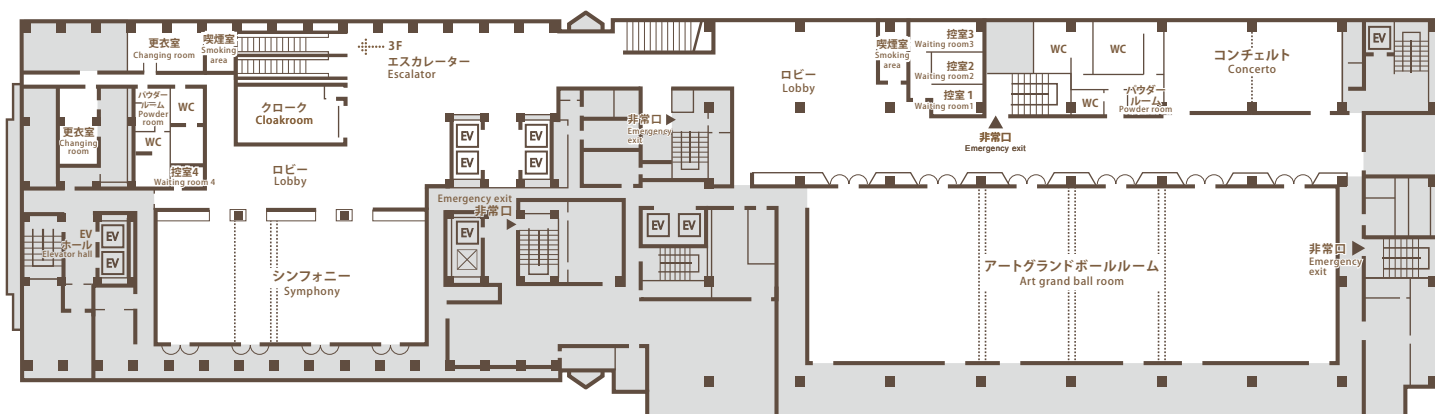

1Fメインエントランス Main entrance
23F-25F専用エレベーター 23F-25F Private elevator

1F

2F

店名	席数
SARAS CAFE & BRASSERIE	118
SARAS PATISSERIE	-
SARAS DELICATESSEN	-

5F

部屋名	分割	面積		天高 m	収容人数			
		㎡	坪		スクール	シアター	正餐	ビュッフェ
ハーモニー	全室	157	48	2.5	80	130	60	80
	1/2分割	79	24	2.5	40	60	30	40
ファンタジア	全室	85	26	2.5	30	80	30	40
プレリュード	全室	85	26	2.5	30	80	30	40
エチュード	全室	85	26	2.5	30	80	30	40

4F

部屋名	分割	面積		天高 m	収容人数			
		㎡	坪		スクール	シアター	正餐	ビュッフェ
アート グランド ボールルーム	全室	805	244	6	600	1300	500	1000
	1/2分割	402	122	6	250	600	220	300
	1/3分割	268	81	6	150	300	120	150
シンフォニー	全室	298	90	2.7	180	400	150	200
	3/5分割	160	50	2.7	100	200	80	100
	2/5分割	122	38	2.7	90	140	60	80
コンチエルト	2/3分割	210	64	2.7	130	280	100	150
	全室	147	45	2.5	80	130	60	80

3F

部屋名	分割	面積		天高 m	収容人数			
		㎡	坪		スクール	シアター	正餐	ビュッフェ
301	全室	149	45	2.8	74	156	—	—
302	全室	149	45	2.8	74	156	—	—
303	全室	149	45	2.8	74	156	—	—
301+302	2部屋結合	298	90	2.8	148	312	—	—
304	全室	95	29	2.8	35	90	—	—
305	全室	36	11	2.7	12	20	—	—

51F

店名	席数
スカイビュッフェ51	150

22F

部屋名	分割	面積		天高 m	収容人数			
		㎡	坪		スクール	シアター	正餐	ビュッフェ
スカイバンケットイースト	全室	200	61	2.7	130	250	80	120
	1/2分割	100	30	2.7	60	110	40	60
スカイバンケットウエスト	全室	175	53	2.7	100	200	70	100
	3/5分割	105	32	2.7	50	110	30	70
スカイバンケットVIPルーム	2/5分割	70	21	2.7	30	70	20	50
	全室	103	31	2.5	30	60	30	40