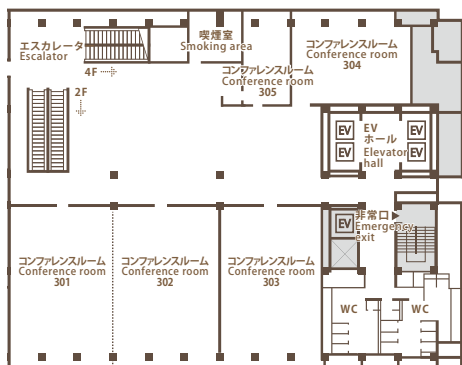

1Fメインエントランス Main entrance
23F-25F専用エレベーター 23F-25F Private elevator

1F

2F

店名	席数
SARAS CAFE & BRASSERIE	118
SARAS PATISSERIE	-
SARAS DELICATESSEN	-

5F

部屋名	分割	面積		天高 m	収容人数			
		㎡	坪		スクール	シアター	正餐	ビュッフェ
ハーモニー	全室	157	48	2.5	80	130	60	80
	1/2分割	79	24	2.5	40	60	30	40
ファンタジア	全室	85	26	2.5	30	80	30	40
プレリュード	全室	85	26	2.5	30	80	30	40
エチュード	全室	85	26	2.5	30	80	30	40

4F

部屋名	分割	面積		天高 m	収容人数			
		㎡	坪		スクール	シアター	正餐	ビュッフェ
アート グランド ボールルーム	全室	805	244	6	600	1300	500	1000
	1/2分割	402	122	6	250	600	220	300
	1/3分割	268	81	6	150	300	120	150
シンフォニー	全室	298	90	2.7	180	400	150	200
	3/5分割	160	50	2.7	100	200	80	100
	2/5分割	122	38	2.7	90	140	60	80
コンチエルト	2/3分割	210	64	2.7	130	280	100	150
	全室	147	45	2.5	80	130	60	80

3F

部屋名	分割	面積		天高 m	収容人数			
		㎡	坪		スクール	シアター	正餐	ビュッフェ
301	全室	149	45	2.8	74	156	—	—
302	全室	149	45	2.8	74	156	—	—
303	全室	149	45	2.8	74	156	—	—
301+302	2部屋結合	298	90	2.8	148	312	—	—
304	全室	95	29	2.8	35	90	—	—
305	全室	36	11	2.7	12	20	—	—

51F

店名	席数
スカイビュッフェ51	150

22F

部屋名	分割	面積		天高 m	収容人数			
		㎡	坪		スクール	シアター	正餐	ビュッフェ
スカイバンケットイースト	全室	200	61	2.7	130	250	80	120
	1/2分割	100	30	2.7	60	110	40	60
スカイバンケットウエスト	全室	175	53	2.7	100	200	70	100
	3/5分割	105	32	2.7	50	110	30	70
スカイバンケットVIPルーム	2/5分割	70	21	2.7	30	70	20	50
	全室	103	31	2.5	30	60	30	40