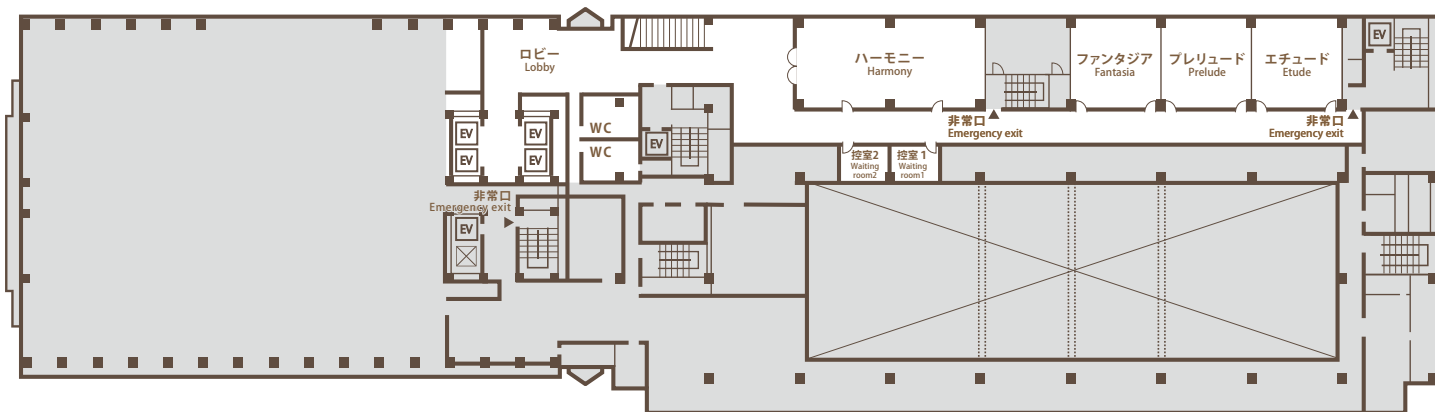

1Fメインエントランス Main entrance
23F-25F専用エレベーター 23F-25F Private elevator

1F

2F

店名	席数
SARAS CAFE & BRASSERIE	118
SARAS PATISSERIE	-
SARAS DELICATESSEN	-

5F

部屋名	分割	面積		天高 m	収容人数			
		㎡	坪		スクール	シアター	正餐	ビュッフェ
ハーモニー	全室	157	48	2.5	80	130	60	80
	1/2分割	79	24	2.5	40	60	30	40
ファンタジア	全室	85	26	2.5	30	80	30	40
プレリュード	全室	85	26	2.5	30	80	30	40
エチュード	全室	85	26	2.5	30	80	30	40