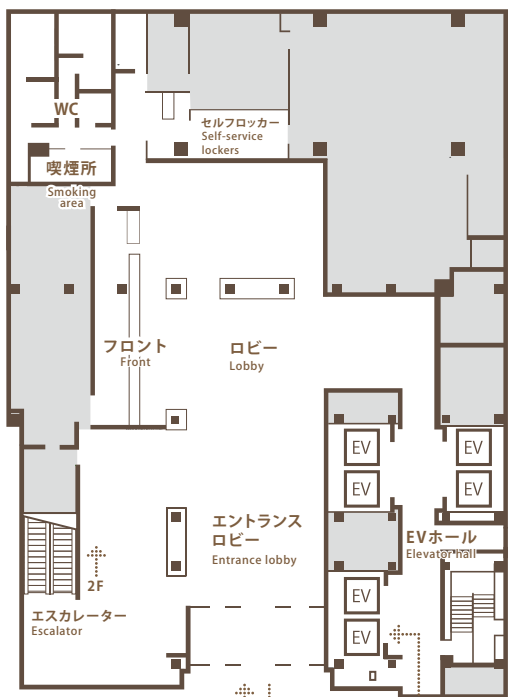

ART HOTEL

OSAKA BAY TOWER

アートホテル大阪ベイトワー

設備・サービス Facilities & services

チェックイン 15:00 / チェックアウト 11:00
Check in 3:00pm Check out 11:00am

駐車場:800台(有料)
Parking available.

全館Wi-Fi無料
Free Wi-Fi is available throughout the hotel.

その他:コインランドリー、クリーニングサービス、マッサージ、宅急便
Other Services:Landry, Dry cleaning, Massage, and Domestic parcel delivery service.

フロアガイド Floor Guide

51F	スカイビュッフェ51	SKY BUFFET 51	
30F-50F 23F-25F	客室	Guest Rooms	
22F	宴会場 (スカイバンケット)	Sky Banquet Rooms	
20F	割烹みなと 鉄板焼RURI バーラウンジ TWENTY	Kappo MINATO Teppanyaki RURI BAR LOUNGE TWENTY	
4F-5F	宴会場 (バンケット)	Banquet Rooms	
3F	会議室 (コンファレンス)	Conference Rooms	
2F	エントランス (JR・大阪メトロ連絡通路) サラス カフェ&ブラスリー サラス パティスリー サラス デリカテッセン	Entrance SARAS CAFE & BRASSERIE SARAS PATISSERIE SARAS DELICATESSEN	
1F	メインエントランス フロント・ロビー	Main Entrance Front, Lobby	JR・大阪メトロ連絡通路
B1F	駐車場・コインランドリー	Parking, Landry	
B2F	駐車場	Parking	

1Fメインエントランス Main entrance
23F-25F専用エレベーター 23F-25F Private elevator

1F

2F

店名	席数
SARAS CAFE & BRASSERIE	118
SARAS PATISSERIE	-
SARAS DELICATESSEN	-

5F

部屋名	分割	面積		天高 m	収容人数			
		㎡	坪		スクール	シアター	正餐	ビュッフェ
ハーモニー	全室	157	48	2.5	80	130	60	80
	1/2分割	79	24	2.5	40	60	30	40
ファンタジア	全室	85	26	2.5	30	80	30	40
プレリュード	全室	85	26	2.5	30	80	30	40
エチュード	全室	85	26	2.5	30	80	30	40

4F

部屋名	分割	面積		天高 m	収容人数			
		㎡	坪		スクール	シアター	正餐	ビュッフェ
アート グランド ボールルーム	全室	805	244	6	600	1300	500	1000
	1/2分割	402	122	6	250	600	220	300
	1/3分割	268	81	6	150	300	120	150
シンフォニー	全室	298	90	2.7	180	400	150	200
	3/5分割	160	50	2.7	100	200	80	100
	2/5分割	122	38	2.7	90	140	60	80
コンチエルト	2/3分割	210	64	2.7	130	280	100	150
	全室	147	45	2.5	80	130	60	80