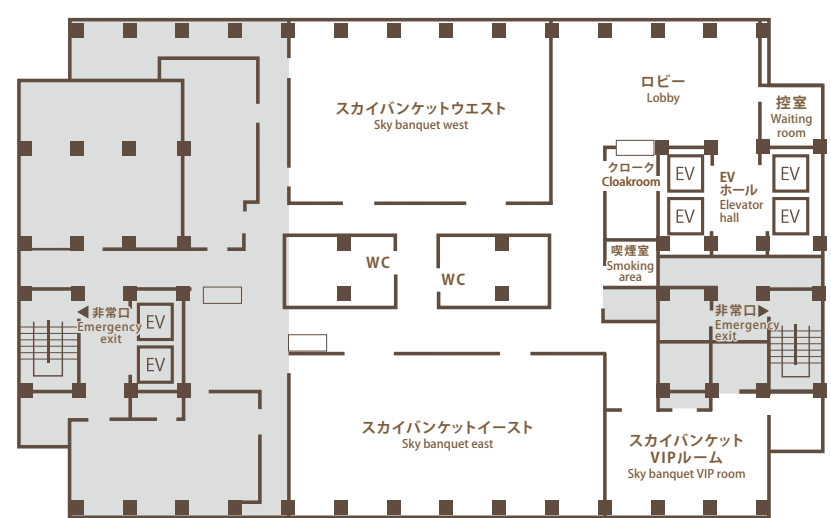

1Fメインエントランス Main entrance
23F-25F専用エレベーター 23F-25F Private elevator

1F

2F

店名	席数
SARAS CAFE & BRASSERIE	118
SARAS PATISSERIE	-
SARAS DELICATESSEN	-

5F

部屋名	分割	面積		天高 m	収容人数			
		㎡	坪		スクール	シアター	正餐	ビュッフェ
ハーモニー	全室	157	48	2.5	80	130	60	80
	1/2分割	79	24	2.5	40	60	30	40
ファンタジア	全室	85	26	2.5	30	80	30	40
プレリュード	全室	85	26	2.5	30	80	30	40
エチュード	全室	85	26	2.5	30	80	30	40

4F

部屋名	分割	面積		天高 m	収容人数			
		㎡	坪		スクール	シアター	正餐	ビュッフェ
アート グランド ボールルーム	全室	805	244	6	600	1300	500	1000
	1/2分割	402	122	6	250	600	220	300
	1/3分割	268	81	6	150	300	120	150
シンフォニー	全室	298	90	2.7	180	400	150	200
	3/5分割	160	50	2.7	100	200	80	100
	2/5分割	122	38	2.7	90	140	60	80
コンチエルト	2/3分割	210	64	2.7	130	280	100	150
	全室	147	45	2.5	80	130	60	80

3F

部屋名	分割	面積		天高 m	収容人数			
		㎡	坪		スクール	シアター	正餐	ビュッフェ
301	全室	149	45	2.8	74	156	—	—
302	全室	149	45	2.8	74	156	—	—
303	全室	149	45	2.8	74	156	—	—
301+302	2部屋結合	298	90	2.8	148	312	—	—
304	全室	95	29	2.8	35	90	—	—
305	全室	36	11	2.7	12	20	—	—

51F

店名	席数
スカイビュッフェ51	150

22F

部屋名	分割	面積		天高 m	収容人数			
		㎡	坪		スクール	シアター	正餐	ビュッフェ
スカイバンケットイースト	全室	200	61	2.7	130	250	80	120
	1/2分割	100	30	2.7	60	110	40	60
スカイバンケットウエスト	全室	175	53	2.7	100	200	70	100
	3/5分割	105	32	2.7	50	110	30	70
スカイバンケットVIPルーム	2/5分割	70	21	2.7	30	70	20	50
	全室	103	31	2.5	30	60	30	40