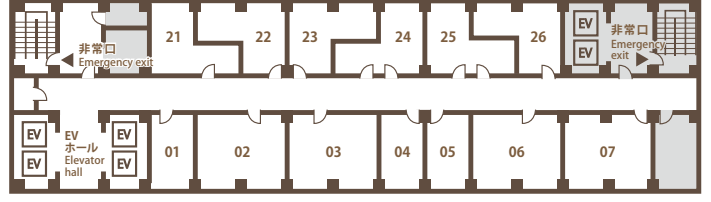

51F

店名	席数
スカイビュッフェ51	150

22F

部屋名	分割	面積		天高 m	収容人数			
		㎡	坪		スクール	シアター	正餐	ビュッフェ
スカイバンケットイースト	全室	200	61	2.7	130	250	80	120
	1/2分割	100	30	2.7	60	110	40	60
スカイバンケットウエスト	全室	175	53	2.7	100	200	70	100
	3/5分割	105	32	2.7	50	110	30	70
スカイバンケットVIPルーム	2/5分割	70	21	2.7	30	70	20	50
	全室	103	31	2.5	30	60	30	40

20F

店名	席数
割烹みなと	75
鉄板焼RURI	24
BAR LOUNGE TWENTY	42

客室フロア Guest Room Floor

33F-48F Type

33F-38F	● クイーン:9室 Queen Room:9 Rooms	20室 20 Rooms
	● ツイン:11室 Twin Room:11 Rooms	

39F	● ダブル:13室 Double Room:4 Rooms	20室 20 Rooms
	● ツイン:7室 Twin Room:7 Rooms	

40F-45F	● クイーン:9室 Queen Room:9 Rooms	20室 20 Rooms
	● ツイン:11室 Twin Room:11 Rooms	

46F-48F	● スカイフロアツイン:11室 Sky Floor Twin Room:11 Rooms	20室 20 Rooms
	● スカイフロアクイーン:9室 Sky Floor Queen Room:9 Rooms	

49F-50F Type

49F	● スカイフロアツイン:5室 Sky Floor Twin Room:5 Rooms	13室 13 Rooms
	● スカイフロアトリプル:4室 Sky Floor Triple Room:4 Rooms	
	● スカイフロアデラックストリプル:4室 Sky Floor Deluxe Triple Room:4 Rooms	

50F	● スカイフロアツイン:3室 Sky Floor Twin Room:3 Rooms	13室 13 Rooms
	● スカイフロアトリプル:6室 Sky Floor Triple Room:6 Rooms	
	● スカイフロアデラックストリプル:3室 Sky Floor Deluxe Triple Room:3 Rooms	
	● アクセシブル:1室 Accessible Room:1 Room	