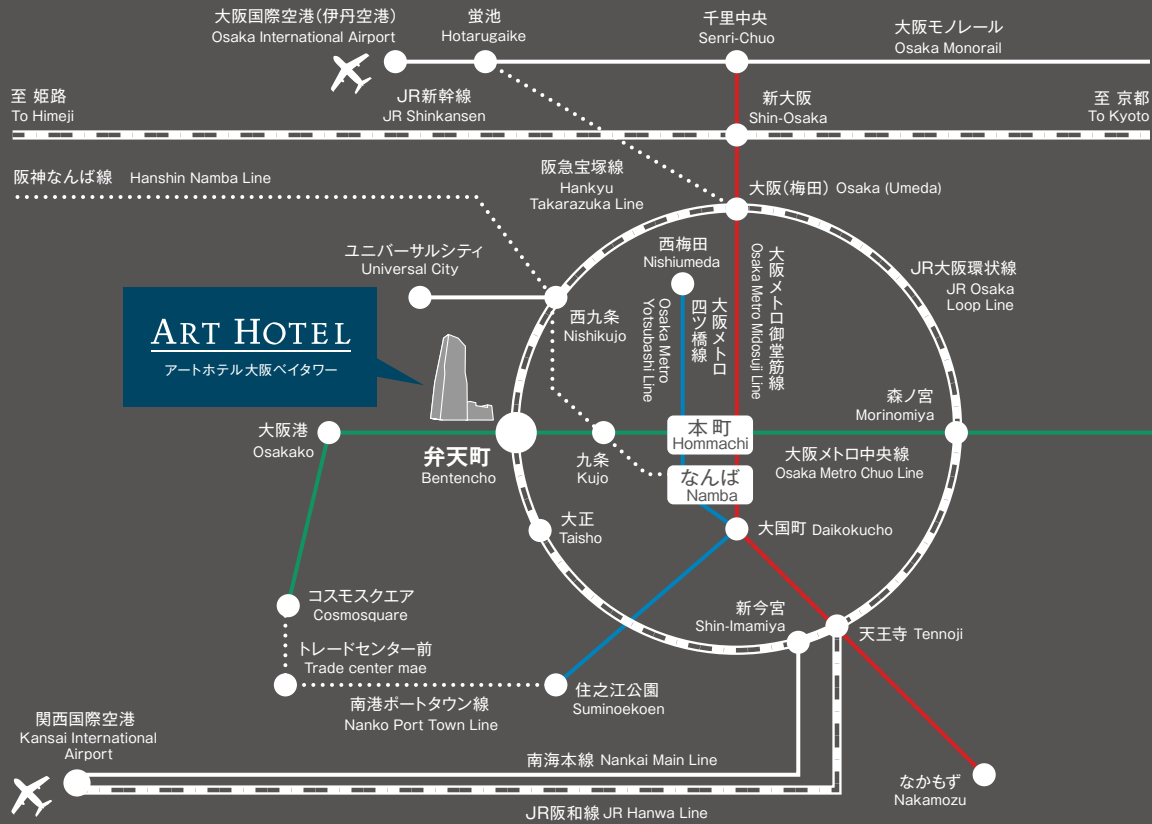

交通のご案内 Access information

関西国際空港 (関西空港駅) Kansai International Airport	JR 関空快速 約60分 60 mins. by JR Kansai Airport Rapid Service	JR大阪駅 (阪急大阪梅田駅) Osaka (Umeda) Sta.	JR大阪環状線(内回り) 約8分 8 mins. by JR Osaka Loop Line	JR 弁天町駅 Bentencho Sta.	アートホテル大阪ベイタワー ART HOTEL OSAKA BAY TOWER			
	リムジンバス 約60分 60 mins. by Limousine Bus							
大阪国際空港 (大阪空港駅) Osaka International Airport	リムジンバス 約30分 30 mins. by Limousine Bus	JR大阪駅 (阪急大阪梅田駅) Osaka (Umeda) Sta.	JR大阪環状線(内回り) 約8分 8 mins. by JR Osaka Loop Line	JR 弁天町駅 Bentencho Sta.	アートホテル大阪ベイタワー ART HOTEL OSAKA BAY TOWER			
	大阪モノレール 約3分 3 mins. by Osaka Monorail					阪急宝塚線 約20分 20 mins. by Hankyu Railway		
新大阪駅 Shin-Osaka Sta.	JR京都線 約4分 4 mins. by JR Kyoto Line	JR大阪駅 (阪急大阪梅田駅) Osaka (Umeda) Sta.	JR大阪環状線(内回り) 約8分 8 mins. by JR Osaka Loop Line	JR 弁天町駅 Bentencho Sta.	アートホテル大阪ベイタワー ART HOTEL OSAKA BAY TOWER			
なんば駅 Namba Sta.	大阪メトロ御堂筋線 約4分 4 mins. by Osaka Metro Midosuji Line	大阪メトロ Hommachi Namba Sta.	大阪メトロ中央線 約6分 6 mins. by Osaka Metro Chuo Line	大阪メトロ Bentencho Sta.	アートホテル大阪ベイタワー ART HOTEL OSAKA BAY TOWER			

JR大阪環状線・大阪メトロ中央線「弁天町駅」より連絡通路直結
Direct access from Bentencho Station on the JR Osaka Loop Line and the Osaka Metro Chuo Line.

周辺施設・観光スポット
Nearby Attractions

- 【ユニバーサル・スタジオ・ジャパン】
- 【京セラドーム大阪】
- 【海遊館】
- 【通天閣】
- 【あべのハルカス】
- 【大阪城】

- ホテルより電車で 7分
- ホテルより電車で 3分
- ホテルより電車で 4分
- ホテルより電車で 8分
- ホテルより電車で10分
- ホテルより電車で18分

- UNIVERSAL STUDIOS JAPAN 7 minutes by train
- Kyocera Dome Osaka 3 minutes by train
- Osaka Aquarium Kaiyukan 4 minutes by train
- Tsutenkaku 8 minutes by train
- Abeno Harukas 10 minutes by train
- Osaka Castle 18 minutes by train

※電車の乗車時間のみ

Riding time only.

アートホテル大阪ベイタワー

〒552-0007 大阪府大阪市港区弁天1-2-1
JR大阪環状線・大阪メトロ中央線「弁天町駅」直結
ご予約・お問い合わせ: 06-6577-1111 (代表)
www.osaka-baytower.com

アートホテル大阪ベイタワーはユニバーサル・スタジオ・ジャパンのアソシエイトホテルです。
Universal elements and all related indicia TM & ©2021 Universal Studios. All rights reserved. CR21-1534

ART HOTEL

OSAKA BAY TOWER