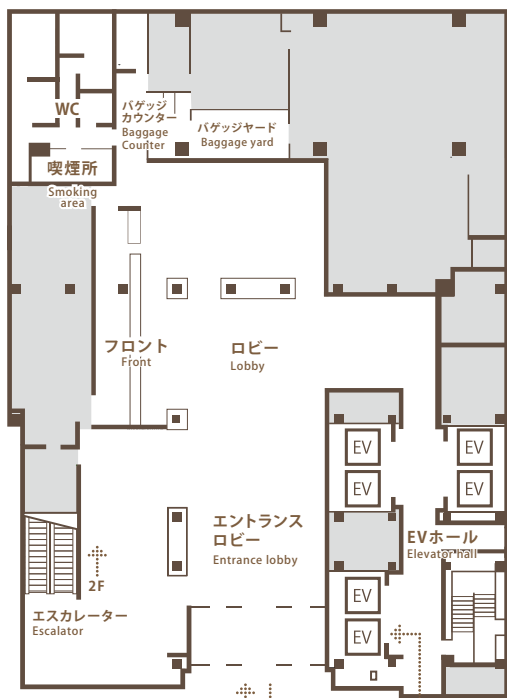

## 客室タイプ Guest Room Types

セミダブル	27室	Large Single 27 Rooms	フォース	16室	Fourth 16 Rooms
ダブル	32室	Double 32 Rooms	アクセシブル	1室	Accessible 1 Room
クイーン	104室	Queen 104 Rooms	キッズ	4室	Child-friendly 4 Rooms
ツイン	226室	Twin 226 Rooms	ファミリー	4室	Family 4 Rooms
トリプル	50室	Triple 50 Rooms			

# フロアガイド Floor Guide

51F	スカイビュッフェ51	SKY BUFFET 51	
30F-50F 23F-25F	客室	Guest Rooms	
22F	宴会場 (スカイバンケット)	Sky Banquet Rooms	
20F	割烹みなと 鉄板焼RURI バーラウンジ TWENTY	Kappo MINATO Teppanyaki RURI BAR LOUNGE TWENTY	
4F-5F	宴会場 (バンケット)	Banquet Rooms	
3F	会議室 (コンファレンス)	Conference Rooms	
2F	エントランス (JR・大阪メトロ連絡通路) サラス カフェ&ブラスリー サラス パティスリー サラス デリカテッセン	Entrance SARAS CAFE & BRASSERIE SARAS PATISSERIE SARAS DELICATESSEN	
1F	メインエントランス フロント・ロビー	Main Entrance Front, Lobby	JR・大阪メトロ連絡通路
B1F	駐車場・コインランドリー	Parking, Landry	
B2F	駐車場	Parking	

1F

1Fメインエントランス  
Main entrance

23F-25F専用  
エレベーター  
23F-25F Private elevator

2F

店名	席数
SARAS CAFE & BRASSERIE	130
SARAS PATISSERIE	-
SARAS DELICATESSEN	-

**5F**

部屋名	分割	面積		天高 m	収容人数			
		m <sup>2</sup>	坪		スクール	シアター	正餐	ビュッフェ
ハーモニー	全室	157	48	2.5	80	130	60	80
	1/2分割	79	24	2.5	40	60	30	40
ファンタジア	全室	85	26	2.5	30	80	30	40
プレリュード	全室	85	26	2.5	30	80	30	40
エチュード	全室	85	26	2.5	30	80	30	40