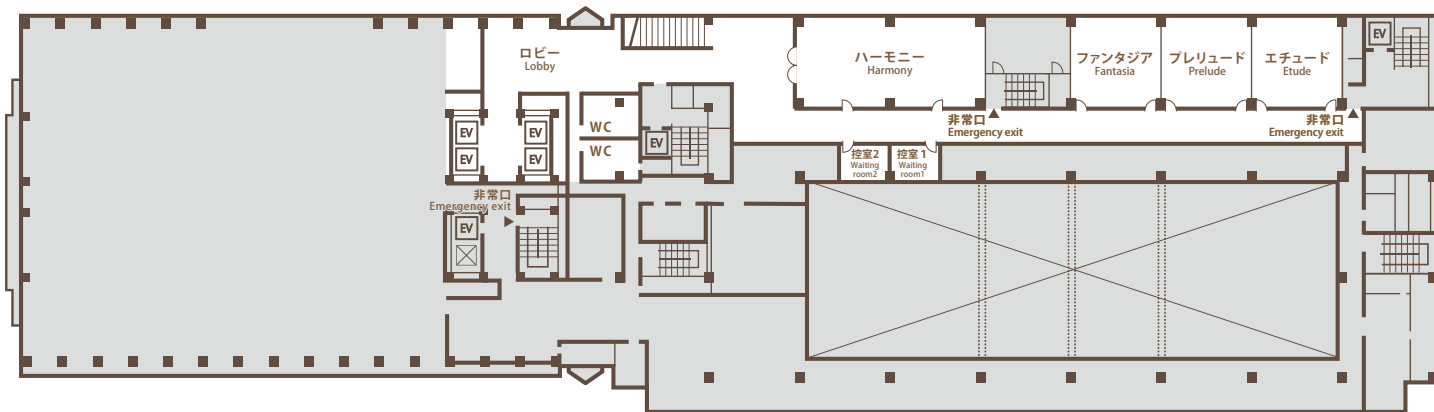

1F

1Fメインエントランス  
Main entrance

23F-25F専用  
エレベーター  
23F-25F Private elevator

2F

店名	席数
SARAS CAFE & BRASSERIE	130
SARAS PATISSERIE	-
SARAS DELICATESSEN	-

**5F**

部屋名	分割	面積		天高 m	収容人数			
		m <sup>2</sup>	坪		スクール	シアター	正餐	ビュッフェ
ハーモニー	全室	157	48	2.5	80	130	60	80
	1/2分割	79	24	2.5	40	60	30	40
ファンタジア	全室	85	26	2.5	30	80	30	40
プレリュード	全室	85	26	2.5	30	80	30	40
エチュード	全室	85	26	2.5	30	80	30	40

**4F**

部屋名	分割	面積		天高 m	収容人数			
		m <sup>2</sup>	坪		スクール	シアター	正餐	ビュッフェ
アート グランド ボールルーム	全室	805	244	6	600	1300	500	1000
	1/2分割	402	122	6	250	600	220	300
	1/3分割	268	81	6	150	300	120	150
シンフォニー	全室	298	90	2.7	180	400	150	200
	3/5分割	160	50	2.7	100	200	80	100
	2/5分割	122	38	2.7	90	140	60	80
コンチエルト	2/3分割	210	64	2.7	130	280	100	150
	全室	147	45	2.5	80	130	60	80