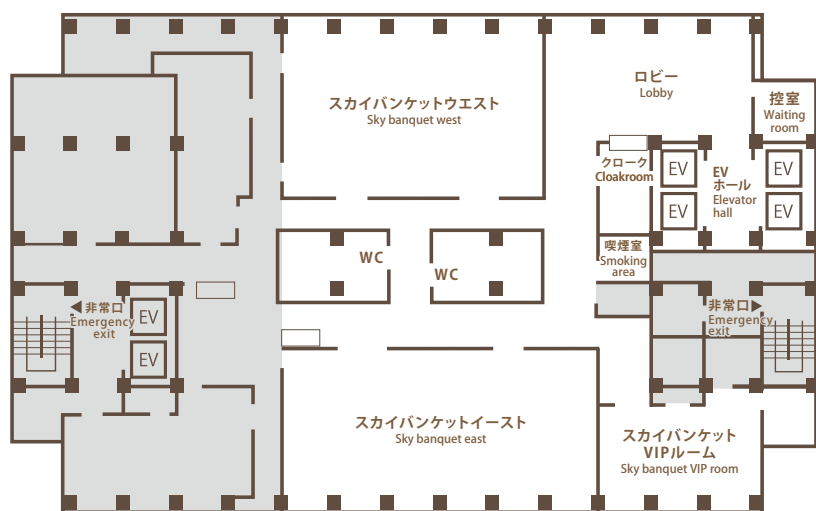

1F

1Fメインエントランス  
Main entrance

23F-25F専用  
エレベーター  
23F-25F Private elevator

2F

店名	席数
SARAS CAFE & BRASSERIE	130
SARAS PATISSERIE	-
SARAS DELICATESSEN	-

**5F**

部屋名	分割	面積		天高 m	収容人数			
		m <sup>2</sup>	坪		スクール	シアター	正餐	ビュッフェ
ハーモニー	全室	157	48	2.5	80	130	60	80
	1/2分割	79	24	2.5	40	60	30	40
ファンタジア	全室	85	26	2.5	30	80	30	40
プレリュード	全室	85	26	2.5	30	80	30	40
エチュード	全室	85	26	2.5	30	80	30	40

**4F**

部屋名	分割	面積		天高 m	収容人数			
		m <sup>2</sup>	坪		スクール	シアター	正餐	ビュッフェ
アート グランド ボールルーム	全室	805	244	6	600	1300	500	1000
	1/2分割	402	122	6	250	600	220	300
	1/3分割	268	81	6	150	300	120	150
シンフォニー	全室	298	90	2.7	180	400	150	200
	3/5分割	160	50	2.7	100	200	80	100
	2/5分割	122	38	2.7	90	140	60	80
コンチエルト	2/3分割	210	64	2.7	130	280	100	150
	全室	147	45	2.5	80	130	60	80

**3F**

部屋名	分割	面積		天高 m	収容人数			
		m <sup>2</sup>	坪		スクール	シアター	正餐	ビュッフェ
301	全室	149	45	2.8	74	156	—	—
302	全室	149	45	2.8	74	156	—	—
303	全室	149	45	2.8	74	156	—	—
2部層結合	全室	298	90	2.8	148	312	—	—
304	全室	95	29	2.8	35	90	—	—
305	全室	36	11	2.7	12	20	—	—

**51F**

店名	席数
スカイビュッフェ51	136

**22F**

部屋名	分割	面積		天高 m	収容人数			
		㎡	坪		スクール	シスター	正餐	ビュッフェ
スカイバンケット イースト	全室	200	61	2.7	130	250	80	120
	1/2分割	100	30	2.7	60	110	40	60
スカイバンケット ウェスト	全室	175	53	2.7	100	200	70	100
	3/5分割	105	32	2.7	50	110	30	70
スカイバンケットVIPルーム	2/5分割	70	21	2.7	30	70	20	50
	全室	103	31	2.5	30	60	30	40