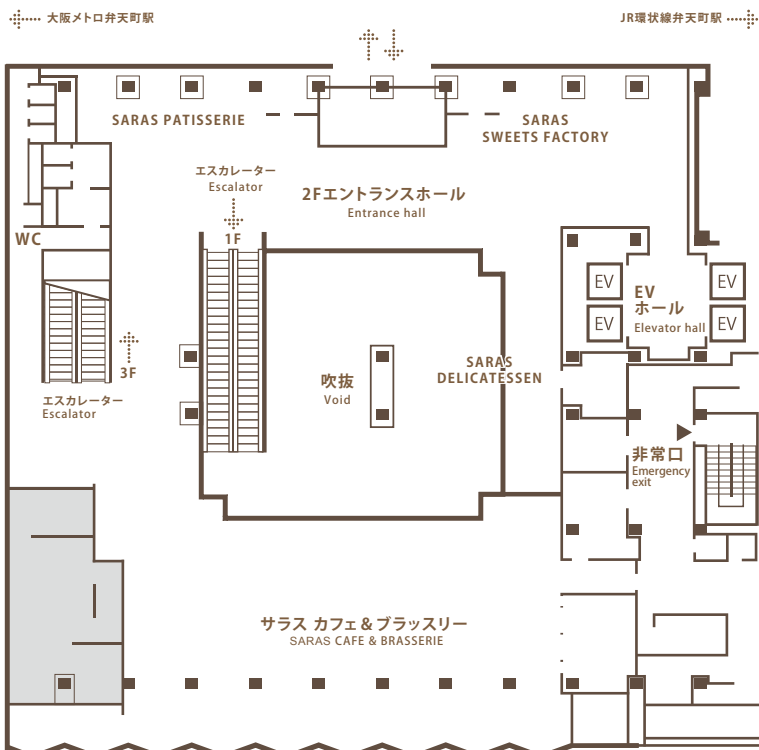

# フロアガイド Floor Guide

51F	スカイビュッフェ51	SKY BUFFET 51	
30F-50F 23F-25F	客室	Guest Rooms	
22F	宴会場 (スカイバンケット)	Sky Banquet Rooms	
20F	割烹みなと 鉄板焼RURI バーラウンジ TWENTY	Kappo MINATO Teppanyaki RURI BAR LOUNGE TWENTY	
4F-5F	宴会場 (バンケット)	Banquet Rooms	
3F	会議室 (コンファレンス)	Conference Rooms	
2F	エントランス (JR・大阪メトロ連絡通路) サラス カフェ&ブラスリー サラス パティスリー サラス デリカテッセン	Entrance SARAS CAFE & BRASSERIE SARAS PATISSERIE SARAS DELICATESSEN	
1F	メインエントランス フロント・ロビー	Main Entrance Front, Lobby	JR・大阪メトロ連絡通路
B1F	駐車場・コインランドリー	Parking, Landry	
B2F	駐車場	Parking	

1F

1Fメインエントランス  
Main entrance

23F-25F専用  
エレベーター  
23F-25F Private elevator

2F

店名	席数
SARAS CAFE & BRASSERIE	130
SARAS PATISSERIE	-
SARAS DELICATESSEN	-

**5F**

部屋名	分割	面積		天高 m	収容人数			
		m <sup>2</sup>	坪		スクール	シアター	正餐	ビュッフェ
ハーモニー	全室	157	48	2.5	80	130	60	80
	1/2分割	79	24	2.5	40	60	30	40
ファンタジア	全室	85	26	2.5	30	80	30	40
プレリュード	全室	85	26	2.5	30	80	30	40
エチュード	全室	85	26	2.5	30	80	30	40

**4F**

部屋名	分割	面積		天高 m	収容人数			
		m <sup>2</sup>	坪		スクール	シアター	正餐	ビュッフェ
アート グランド ボールルーム	全室	805	244	6	600	1300	500	1000
	1/2分割	402	122	6	250	600	220	300
	1/3分割	268	81	6	150	300	120	150
シンフォニー	全室	298	90	2.7	180	400	150	200
	3/5分割	160	50	2.7	100	200	80	100
	2/5分割	122	38	2.7	90	140	60	80
コンチエルト	2/3分割	210	64	2.7	130	280	100	150
	全室	147	45	2.5	80	130	60	80