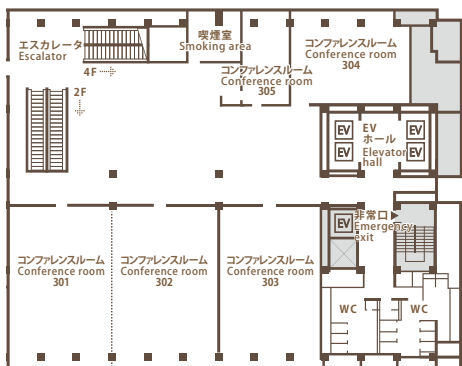

# フロアガイド Floor Guide

51F	スカイビュッフェ51	SKY BUFFET 51	
30F-50F 23F-25F	客室	Guest Rooms	
22F	宴会場 (スカイバンケット)	Sky Banquet Rooms	
20F	割烹みなと 鉄板焼RURI バーラウンジ TWENTY	Kappo MINATO Teppanyaki RURI BAR LOUNGE TWENTY	
4F-5F	宴会場 (バンケット)	Banquet Rooms	
3F	会議室 (コンファレンス)	Conference Rooms	
2F	エントランス (JR・大阪メトロ連絡通路) サラス カフェ&ブラスリー サラス パティスリー サラス デリカテッセン	Entrance SARAS CAFE & BRASSERIE SARAS PATISSERIE SARAS DELICATESSEN	
1F	メインエントランス フロント・ロビー	Main Entrance Front, Lobby	JR・大阪メトロ連絡通路
B1F	駐車場・コインランドリー	Parking, Landry	
B2F	駐車場	Parking	

1F

1Fメインエントランス  
Main entrance

23F-25F専用  
エレベーター  
23F-25F Private elevator

2F

店名	席数
SARAS CAFE & BRASSERIE	130
SARAS PATISSERIE	-
SARAS DELICATESSEN	-

**5F**

部屋名	分割	面積		天高 m	収容人数			
		m <sup>2</sup>	坪		スクール	シアター	正餐	ビュッフェ
ハーモニー	全室	157	48	2.5	80	130	60	80
	1/2分割	79	24	2.5	40	60	30	40
ファンタジア	全室	85	26	2.5	30	80	30	40
プレリュード	全室	85	26	2.5	30	80	30	40
エチュード	全室	85	26	2.5	30	80	30	40

**4F**

部屋名	分割	面積		天高 m	収容人数			
		m <sup>2</sup>	坪		スクール	シアター	正餐	ビュッフェ
アート グランド ボールルーム	全室	805	244	6	600	1300	500	1000
	1/2分割	402	122	6	250	600	220	300
	1/3分割	268	81	6	150	300	120	150
シンフォニー	全室	298	90	2.7	180	400	150	200
	3/5分割	160	50	2.7	100	200	80	100
	2/5分割	122	38	2.7	90	140	60	80
コンチエルト	2/3分割	210	64	2.7	130	280	100	150
	全室	147	45	2.5	80	130	60	80

**3F**

部屋名	分割	面積		天高 m	収容人数			
		m <sup>2</sup>	坪		スクール	シアター	正餐	ビュッフェ
301	全室	149	45	2.8	74	156	—	—
302	全室	149	45	2.8	74	156	—	—
303	全室	149	45	2.8	74	156	—	—
2部層結合	全室	298	90	2.8	148	312	—	—
304	全室	95	29	2.8	35	90	—	—
305	全室	36	11	2.7	12	20	—	—