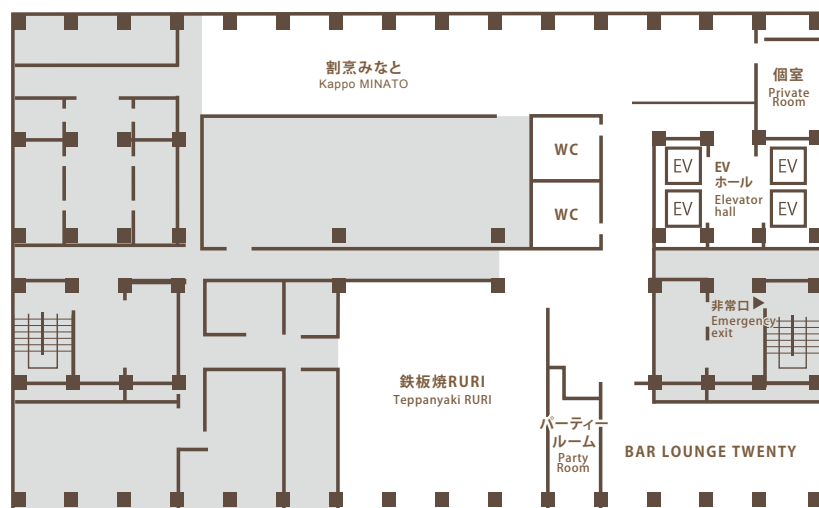

1F

1Fメインエントランス  
Main entrance

23F-25F専用  
エレベーター  
23F-25F Private elevator

2F

店名	席数
SARAS CAFE & BRASSERIE	130
SARAS PATISSERIE	-
SARAS DELICATESSEN	-

**5F**

部屋名	分割	面積		天高 m	収容人数			
		m <sup>2</sup>	坪		スクール	シアター	正餐	ビュッフェ
ハーモニー	全室	157	48	2.5	80	130	60	80
	1/2分割	79	24	2.5	40	60	30	40
ファンタジア	全室	85	26	2.5	30	80	30	40
プレリュード	全室	85	26	2.5	30	80	30	40
エチュード	全室	85	26	2.5	30	80	30	40

**4F**

部屋名	分割	面積		天高 m	収容人数			
		m <sup>2</sup>	坪		スクール	シアター	正餐	ビュッフェ
アート グランド ボールルーム	全室	805	244	6	600	1300	500	1000
	1/2分割	402	122	6	250	600	220	300
	1/3分割	268	81	6	150	300	120	150
シンフォニー	全室	298	90	2.7	180	400	150	200
	3/5分割	160	50	2.7	100	200	80	100
	2/5分割	122	38	2.7	90	140	60	80
コンチエルト	2/3分割	210	64	2.7	130	280	100	150
	全室	147	45	2.5	80	130	60	80

**3F**

部屋名	分割	面積		天高 m	収容人数			
		m <sup>2</sup>	坪		スクール	シアター	正餐	ビュッフェ
301	全室	149	45	2.8	74	156	—	—
302	全室	149	45	2.8	74	156	—	—
303	全室	149	45	2.8	74	156	—	—
2部層結合	全室	298	90	2.8	148	312	—	—
304	全室	95	29	2.8	35	90	—	—
305	全室	36	11	2.7	12	20	—	—

**51F**

店名	席数
スカイビュッフェ51	136

**22F**

部屋名	分割	面積		天高 m	収容人数			
		㎡	坪		スクール	シスター	正餐	ビュッフェ
スカイバンケット イースト	全室	200	61	2.7	130	250	80	120
	1/2分割	100	30	2.7	60	110	40	60
スカイバンケット ウェスト	全室	175	53	2.7	100	200	70	100
	3/5分割	105	32	2.7	50	110	30	70
スカイバンケットVIPルーム	2/5分割	70	21	2.7	30	70	20	50
	全室	103	31	2.5	30	60	30	40