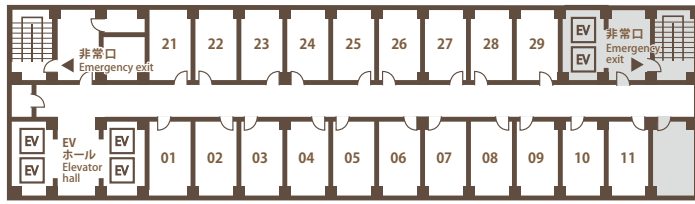

客室フロア Guest Room Floor

33F-48F Type

33F-36F	● クイーン:9室 ● ツイン:11室	Queen Room:9 Rooms Twin Room:11 Rooms	20室 20 Rooms
37F-39F	● セミダブル:9室 ● ダブル:4室 ● ツイン:7室	Large Single Bed Room:9 Rooms Double Room:4 Rooms Twin Room:7 Rooms	20室 20 Rooms
40F-45F	● クイーン:9室 ● ツイン:11室	Queen Room:9 Rooms Twin Room:11 Rooms	20室 20 Rooms
46F-47F	● スカイフロアツイン:11室 ● スカイフロアクイーン:9室	Sky Floor Twin Room:11 Rooms Sky Floor Queen Room:9 Rooms	20室 20 Rooms
48F	● ダブル:20室	Double Room:20 Rooms	20室 20 Rooms