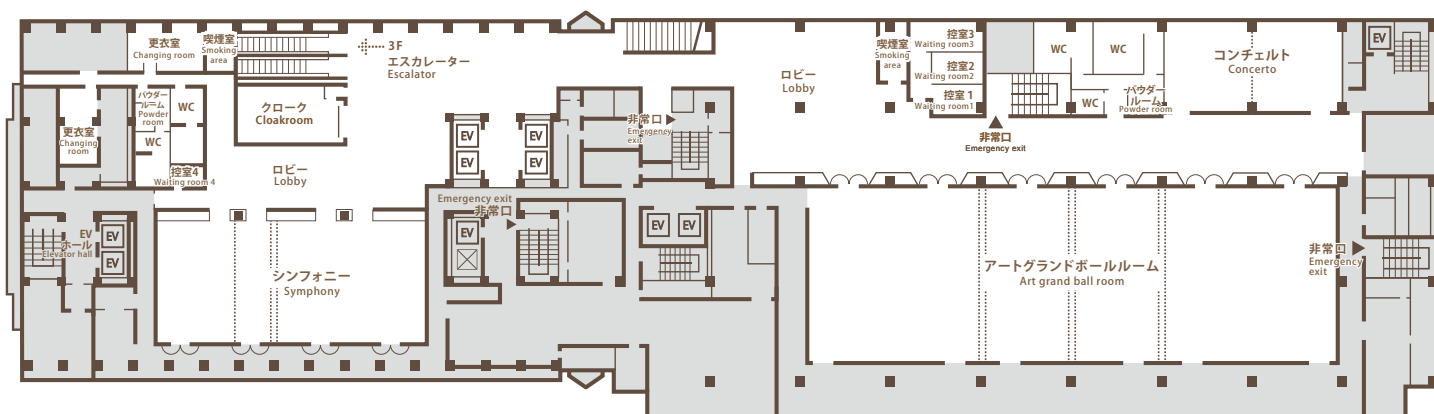

# フロアガイド Floor Guide

51F	スカイビュッフェ51	SKY BUFFET 51	
30F-50F 23F-25F	客室	Guest Rooms	
22F	宴会場 (スカイバンケット)	Sky Banquet Rooms	
20F	割烹みなと 鉄板焼RURI バーラウンジ TWENTY	Kappo MINATO Teppanyaki RURI BAR LOUNGE TWENTY	
4F-5F	宴会場 (バンケット)	Banquet Rooms	
3F	会議室 (コンファレンス)	Conference Rooms	
2F	エントランス (JR・大阪メトロ連絡通路) サラス カフェ&ブラスリー サラス パティスリー サラス デリカテッセン	Entrance SARAS CAFE & BRASSERIE SARAS PATISSERIE SARAS DELICATESSEN	
1F	メインエントランス フロント・ロビー	Main Entrance Front, Lobby	JR・大阪メトロ連絡通路
B1F	駐車場・コインランドリー	Parking, Landry	
B2F	駐車場	Parking	

1F

1Fメインエントランス  
Main entrance

23F-25F専用  
エレベーター  
23F-25F Private elevator

2F

店名	席数
SARAS CAFE & BRASSERIE	130
SARAS PATISSERIE	-
SARAS DELICATESSEN	-

**5F**

部屋名	分割	面積		天高 m	収容人数			
		m <sup>2</sup>	坪		スクール	シアター	正餐	ビュッフェ
ハーモニー	全室	157	48	2.5	80	130	60	80
	1/2分割	79	24	2.5	40	60	30	40
ファンタジア	全室	85	26	2.5	30	80	30	40
プレリュード	全室	85	26	2.5	30	80	30	40
エチュード	全室	85	26	2.5	30	80	30	40

**4F**

部屋名	分割	面積		天高 m	収容人数			
		m <sup>2</sup>	坪		スクール	シアター	正餐	ビュッフェ
アート グランド ボールルーム	全室	805	244	6	600	1300	500	1000
	1/2分割	402	122	6	250	600	220	300
	1/3分割	268	81	6	150	300	120	150
シンフォニー	全室	298	90	2.7	180	400	150	200
	3/5分割	160	50	2.7	100	200	80	100
	2/5分割	122	38	2.7	90	140	60	80
コンチエルト	2/3分割	210	64	2.7	130	280	100	150
	全室	147	45	2.5	80	130	60	80

**3F**

部屋名	分割	面積		天高 m	収容人数			
		m <sup>2</sup>	坪		スクール	シアター	正餐	ビュッフェ
301	全室	149	45	2.8	74	156	—	—
302	全室	149	45	2.8	74	156	—	—
303	全室	149	45	2.8	74	156	—	—
2部層結合	全室	298	90	2.8	148	312	—	—
304	全室	95	29	2.8	35	90	—	—
305	全室	36	11	2.7	12	20	—	—