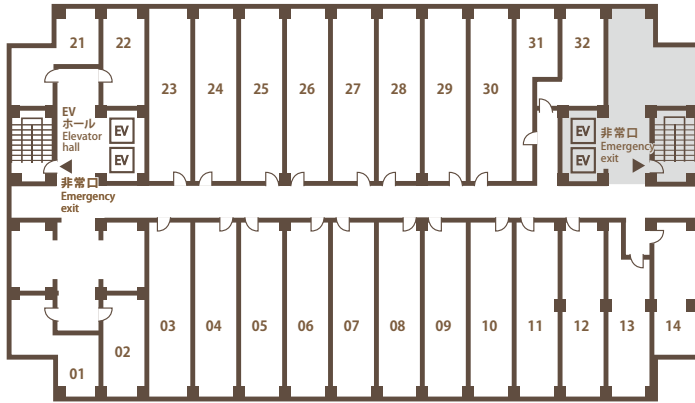

23F-25F Type

23F	● ツイン:7室 ● トリプル:3室 ● フォース:16室	Twin Room:7 Rooms Triple Room:3 Rooms Fourth Room:16 Rooms	26室 26 Rooms
24F	● クイーン:1室 ● ツイン:4室 ● トリプル:17室	Queen Room:1 Room Twin Room:4 Rooms Triple Room:17 Rooms	22室 22 Rooms
25F	● クイーン:4室 ● ツイン:3室 ● マジカルトリプル:11室 ● キッズルーム:4室 ● ファミリールーム:4室	Queen Room:4 Rooms Twin Room:3 Rooms Triple Room:11 Rooms Child-friendly Room:4 Rooms Family Room:4 Rooms	26室 26 Rooms