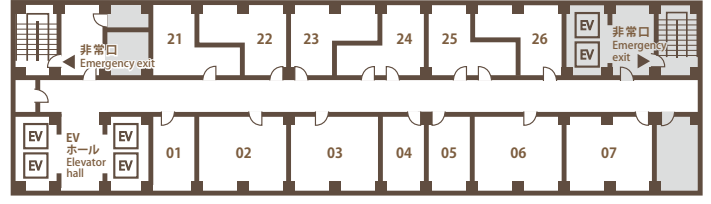

49F-50F Type

49F	● スカイフロアツイン:5室 ● スカイフロアトリプル:4室 ● スカイフロアデラックストリプル:4室	Sky Floor Twin Room:5 Rooms Sky Floor Triple Room:4 Rooms Sky Floor Deluxe Triple Room:4 Rooms	13室 13 Rooms
50F	● スカイフロアツイン:3室 ● スカイフロアトリプル:6室 ● スカイフロアデラックストリプル:3室 ● アクセシブル:1室	Sky Floor Twin Room:3 Rooms Sky Floor Triple Room:6 Rooms Sky Floor Deluxe Triple Room:3 Rooms Accessible Room:1 Room	13室 13 Rooms

36F・37Fはスモキングエリア