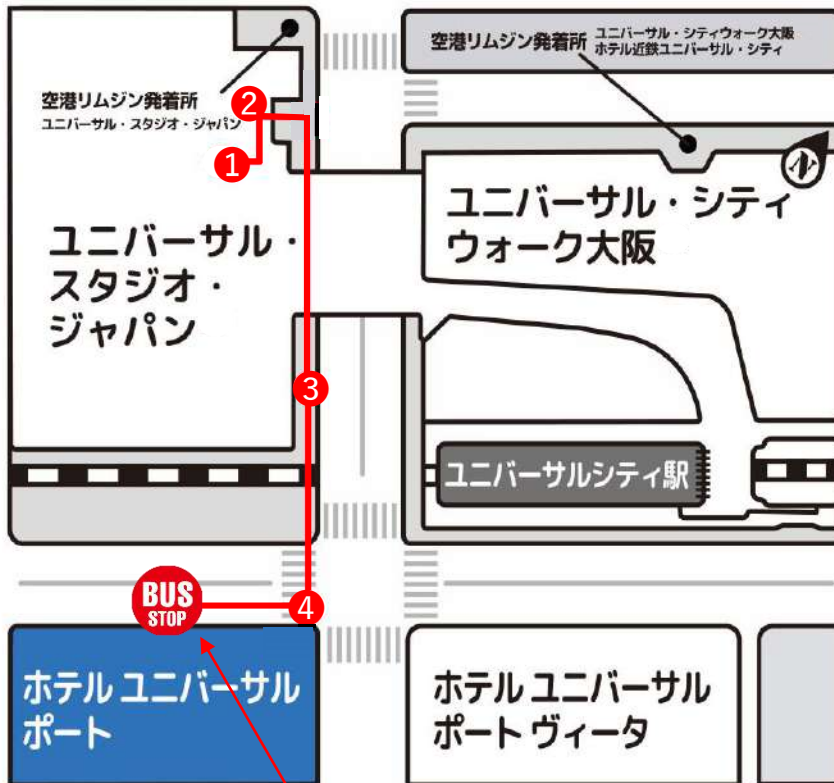

- ・ The schedule is subject to change without notice.
- ・ The shuttle bus is operated on closed days of SOLANIWA ONSEN.
- ・ The shuttle bus service is available exclusively for guests of ART HOTEL OSAKA BAY TOWER and SOLANIWA ONSEN.
- ・ If the bus is full, please wait for the next bus available.
- ・ The service may be canceled for vehicle inspection.
- ・ Departures and arrivals may be significantly delayed due to accidents, traffic jams, or weather conditions.

TM & © 2020 Universal Studios. SH20-0002

2021年10月現在

アートホテル大阪ベイタワー
〒552-0007 大阪府大阪市港区弁天1-2-1
JR大阪環状線・大阪メトロ中央線「弁天町駅」直結
お問い合わせ: 06-6577-1111 (代表)
www.osaka-baytower.com

ART HOTEL

OSAKA BAY TOWER

メインゲートからバス停留所までの順路

①

メインゲートを出て、左手方向に進み、②の写真のようなエスカレーターをご利用の上、1階へお降りください。

②

※エレベーター、階段もございます

③

1階へ降りた後右に曲がり、高架下をくぐり、直進してください。

④

ユニバーサルシティ駅前交差点を横断すると、**ホテルユニバーサルポート**（右側に黄色い建物）が見えます。

ホテルユニバーサルポートの正面玄関前がシャトルバス乗り場でございます。

シャトルバスのりば Shuttle Bus Bus Stop

OCAT 大阪シティエアターミナル 発 乗り場 (1F総合案内所前)
OCAT(OSAKA CITY AIR TERMINAL) Bus Stop (In front of 1F OCAT Information)

シャトルバスのりば
Bus Stop

1F中央「総合案内所」前の正面(西)出口を出てすぐ。
Pass the Front(West)Exit(1F)and you will see the bus stop
2台のうちどちらかのシャトルバスが送迎に参ります。
Please board the shuttle bus which has arrived at bus stop.