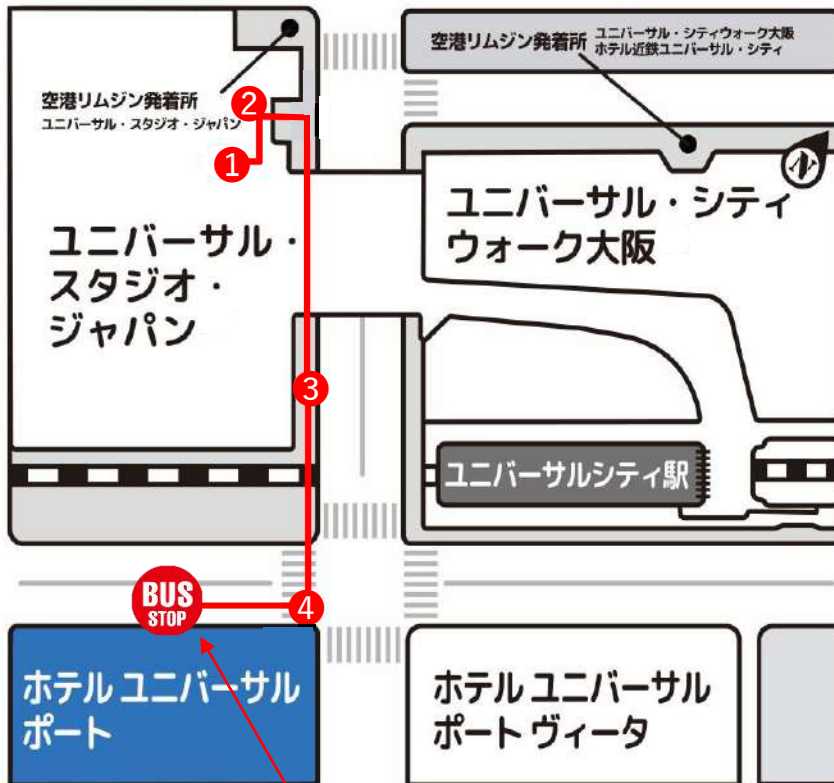

アートホテル大阪ベイタワー・空庭温泉発

Departure from
ART HOTEL OSAKA BAYTOWER / SOLANIWA ONSEN

OCAT 大阪シティエアターミナル 発
(JR難波駅 / 1F総合案内所前)

Departure from
OCAT (OSAKA CITY AIR TERMINAL / JR NAMBA Sta. /
In front of Information Center 1F)

TM & © 2020 Universal Studios. SH20-0002

2021年8月現在

アートホテル大阪ベイタワー
〒552-0007 大阪府大阪市港区弁天1-2-1
JR大阪環状線・大阪メトロ中央線「弁天町駅」直結
お問い合わせ: 06-6577-1111 (代表)
www.osaka-baytower.com

ART HOTEL

OSAKA BAY TOWER

メインゲートからバス停留所までの順路

①

メインゲートを出て、左手方向に進み、②の写真のようなエスカレーターをご利用の上、1階へお降りください。

②

※エレベーター、階段もございます

③

1階へ降りた後右に曲がり、高架下をくぐり、直進してください。

④

ユニバーサルシティ駅前交差点を横断すると、**ホテルユニバーサルポート**（右側に黄色い建物）が見えます。

ホテルユニバーサルポートの正面玄関前がシャトルバス乗り場でございます。

シャトルバスのりば Shuttle Bus Bus Stop

OCAT 大阪シティエアターミナル 発 乗り場 (1F総合案内所前)
OCAT(OSAKA CITY AIR TERMINAL) Bus Stop (In front of 1F OCAT Information)

シャトルバスのりば
Bus Stop

1F中央「総合案内所」前の正面(西)出口を出てすぐ。
Pass the Front(West)Exit(1F)and you will see the bus stop
2台のうちどちらかのシャトルバスが送迎に参ります。
Please board the shuttle bus which has arrived at bus stop.