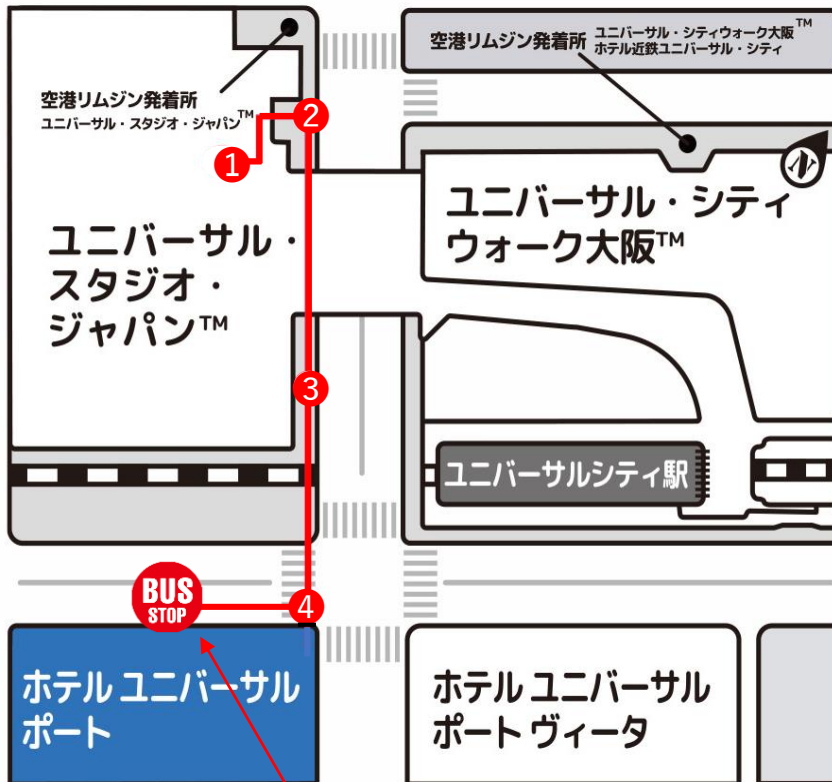

メインゲートからバス停留所までの順路

①  ユニバーサルグローブ (地球儀のオブジェ)

②  ユニバーサルシティ 駅前交差点を横断すると、ホテルユニバーサルポート (右側に黄色い建物) が見えます。

③  1階へ降りた後進行方向 右側歩道沿いにお進み ください。

④  HOTEL UNIVERSAL PORT

ホテルユニバーサルポート の正面玄関前がシャトルバス乗り場です。